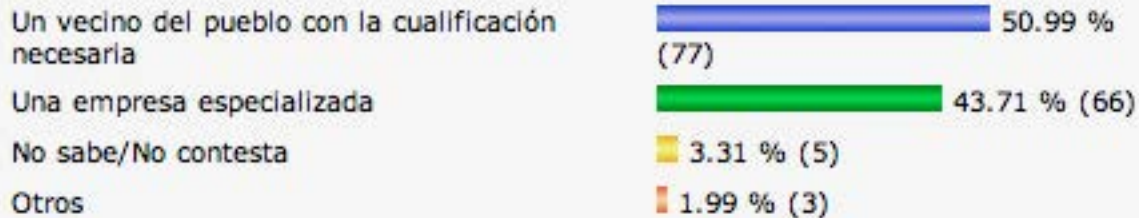

¿Quién crees que debe hacerse cargo de la gestión del Parque Aventura "Artamendia"?

Total de votos: 151